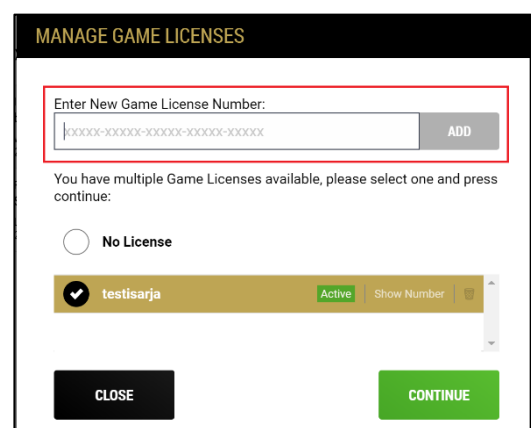

Ohjeet ottelutilastoinnin aloittamiseen ja lopettamiseen

TILASTOINNIN ALOITTAMINEN LISENSIAVAIMELLA

Jokaisella sarjalla on oma **sarjakohtainen lisenssiavain (license key)**, joka on toimitettu joukkueenjohtajille ja tilastovastaaville. Lisenssiavaimen käyttö on helpoin tapa aloittaa tilastointi, koska sarjakohtainen lisenssiavain tallentuu tietokoneelle ja sitä voi sen jälkeen käyttää ilman erillistä lataamista tai ”avaimen” hakemista. Voit tallentaa tietokoneellesi useamman sarjan lisenssiavaimen.

- ⇒ Lisää Lisenssiavain ”Enter New Game Licence Number”.
- ⇒ Klikkaa ensin ”Add” (lisää).
- ⇒ Klikkaa ”Continue” (Jatka).

Lisenssiavaimet tallentuvat tietokoneelle ja näet jatkossa kaikki ne Lisenssiavaimet, jotka tietokoneelle on tallennettu.