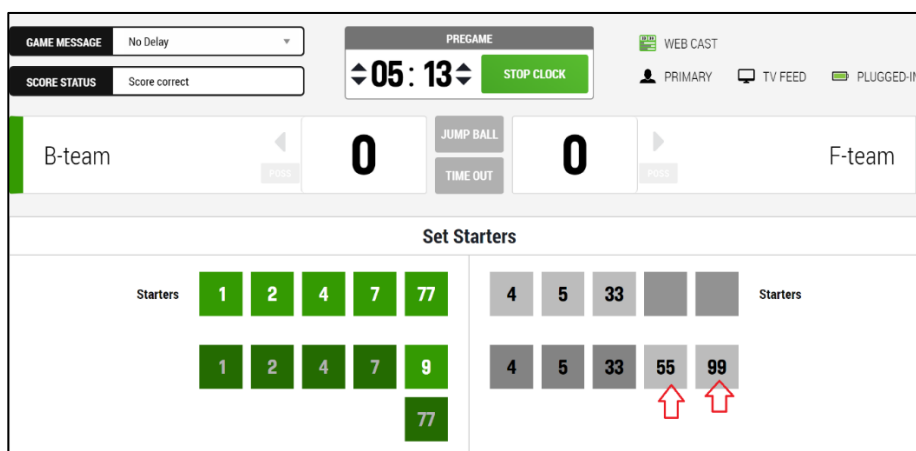

LÄMMITTELYAIKA

Ottelun alkuun

- ⇒ Merkitse kuinka monta minuuttia on ottelun alkuun.
- ⇒ Klikkaa "Set".

Voit käynnistää ennakkokellon, Pregame.

ALOITUSVIISIKON VALINTA

- ⇒ Aloitusviisikonäytön saat painamalla Starters. Kun Pregame aikaa on jäljellä 7 min tai vähemmän, tulee aloitusviisikonäkymä automaattisesti.
- ⇒ Klikkaa aloitusviisikkoon valittujen pelaajien numeroita.
- ⇒ Klikkaa "Save".