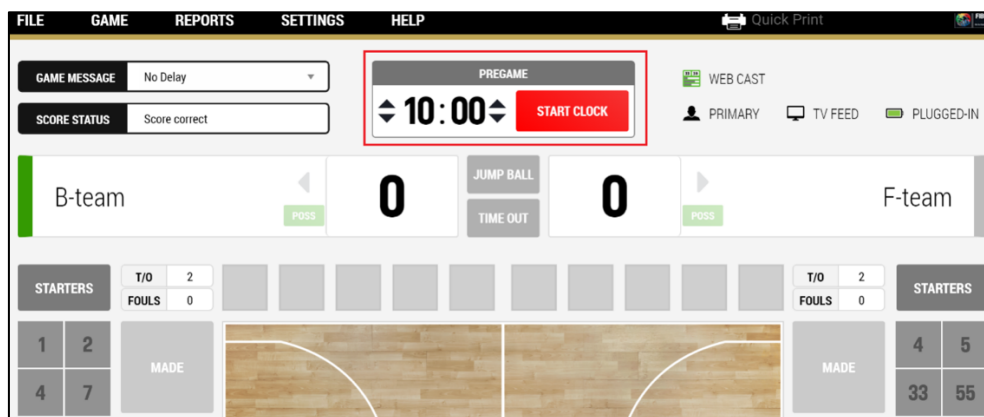

Voit käynnistää ennakkokellon, Pregame.