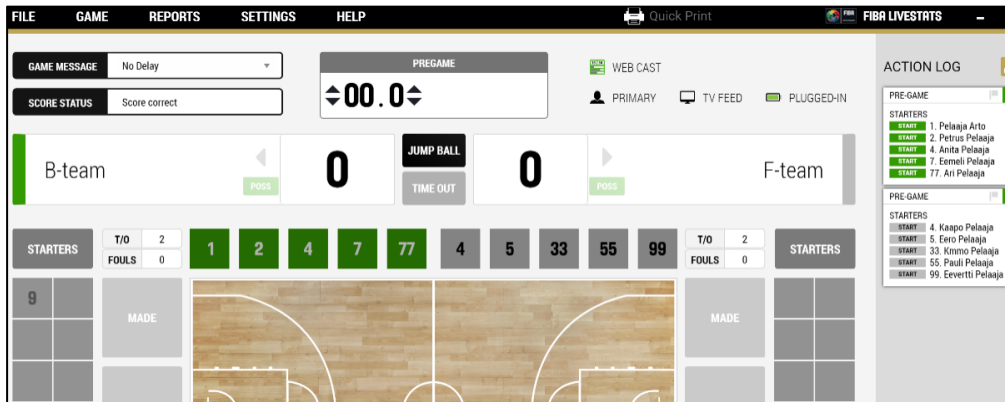

OTTELUN ALOITUS

- ⇒ Klikkaa Jump Ball.
- Huom. kello pitää olla seis, jotta Jump ball -painike aktivoituu.

Valitse pelaajat aloitushyppyyn

- ⇒ Käynnistä kello, kun ottelu alkaa.
- ⇒ Valitse kumpi joukkue voitti aloitushyppyyn.