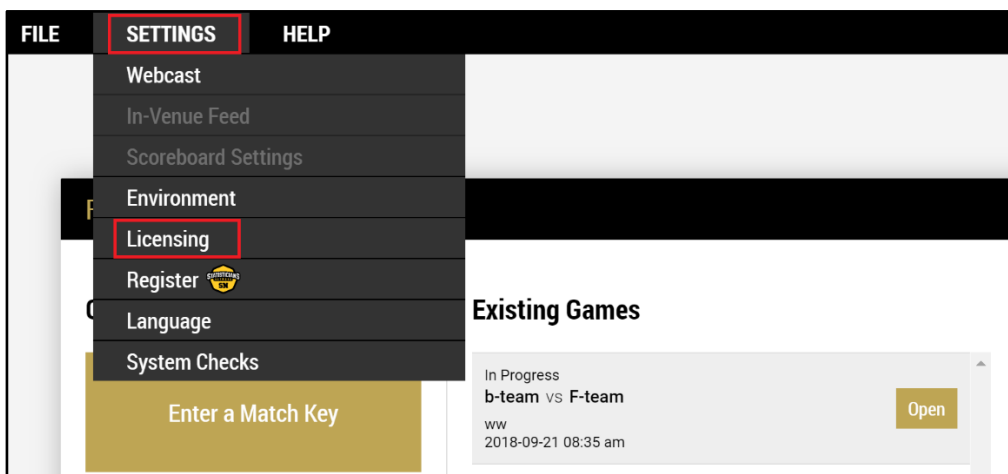

Ohjeet ottelutilastoinnin aloittamiseen ja lopettamiseen

TILASTOINNIN ALOITTAMINEN LISENSIAVAIMELLA

Jokaisella sarjalla on oma **sarjakohtainen lisenssiavain (license key)**, joka on toimitettu joukkueenjohtajille ja tilastovastaaville. Lisenssiavaimen käyttö on helpoin tapa aloittaa tilastointi, koska sarjakohtainen lisenssiavain tallentuu tietokoneelle ja sitä voi sen jälkeen käyttää ilman erillistä lataamista tai ”avaimen” hakemista. Voit tallentaa tietokoneellesi useamman sarjan lisenssiavaimen.

- ⇒ Lisää Lisenssiavain ”Enter New Game Licence Number”.
- ⇒ Klikkaa ensin ”Add” (lisää).
- ⇒ Klikkaa ”Continue” (Jatka).

Lisenssiavaimet tallentuvat tietokoneelle ja näet jatkossa kaikki ne Lisenssiavaimet, jotka tietokoneelle on tallennettu.