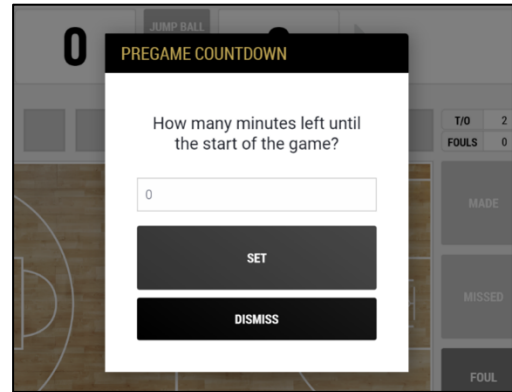

LÄMMITTELYAIKA

Ottelun alkuun

- ⇒ Merkitse kuinka monta minuuttia on ottelun alkuun.
- ⇒ Klikkaa "Set".