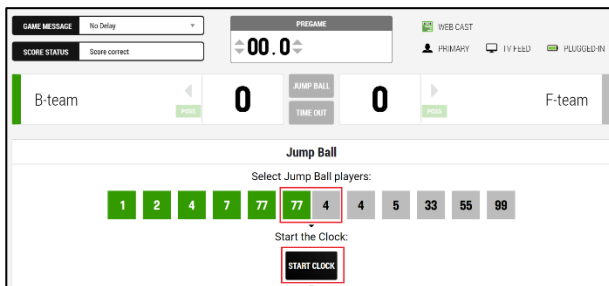

OTTELUN JÄLKEEN

Tee kaikki ottelun päättämiseen liittyvät toiminnot:

- ⇒ Viimeistele ja lopeta ottelu "Finalize game".
- ⇒ Luo FLS- ja PDF-tiedostot ja tallenna ne omalle koneellesi.
- ⇒ Sulje ohjelma.